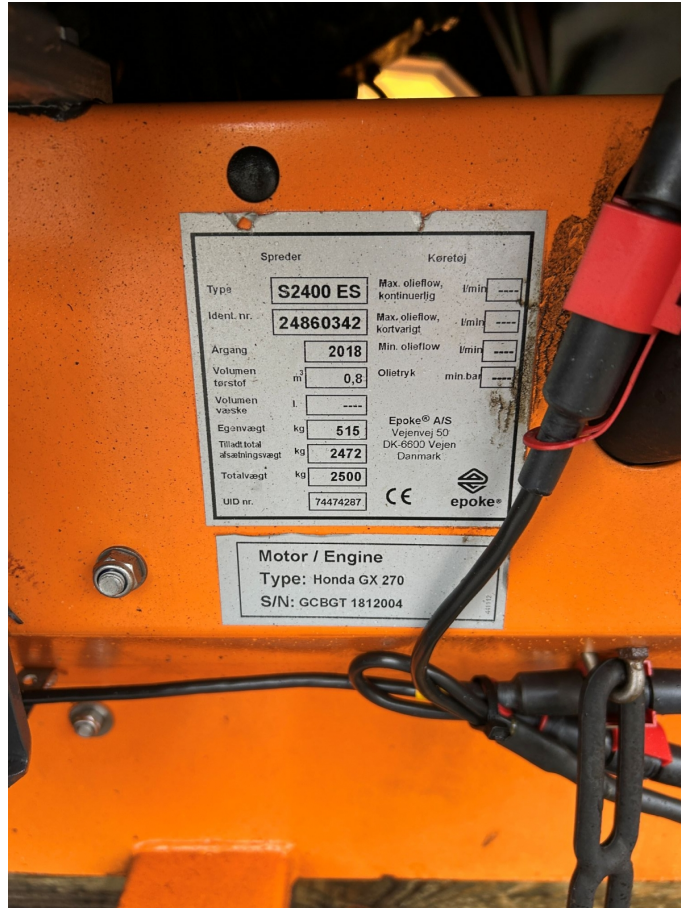

Epoke S-2400 800 lang

Informationer

Årgang: 2018 - HK: 9 - Stand: God - Internt varenummer: 24860342
Igloo S-2400 800 lang med 9 HK motor

Forhør om pris

Epoke A/S

Vejenevej 50
Askov
DK-6600 Vejen
Telefon: 76962200
Fax: 75363867
Hjemmeside: www.epoke.dk
E-mail: ka@epoke.dk