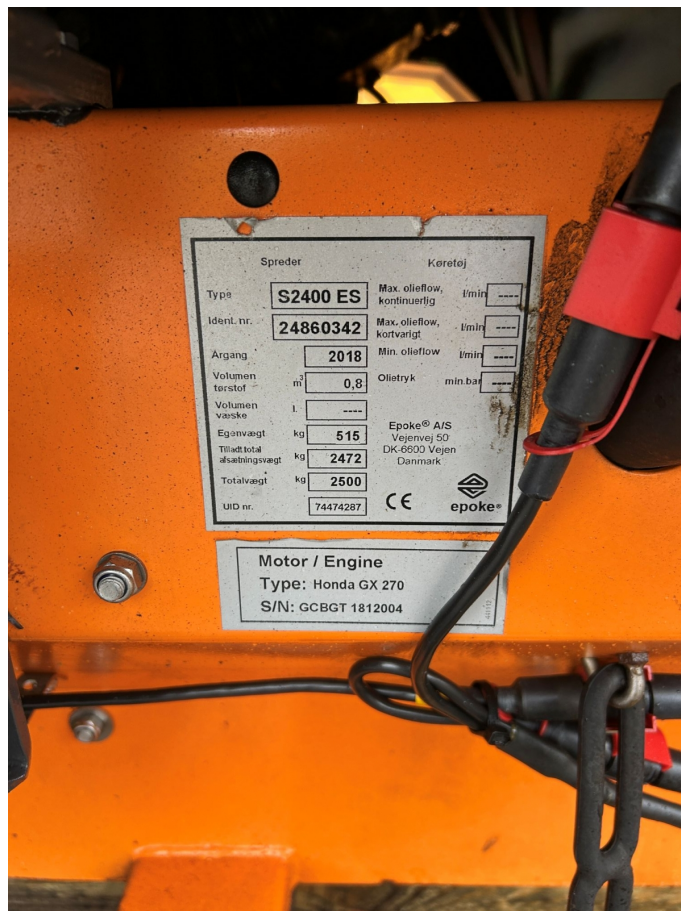

Epoke S-2400 800 lang

Informationer

Årgang: 2018 - HK: 9 - Stand: God - Internt varenummer: 24860342

Igloo S-2400 800 lang med 9 HK motor

Forhør om pris

Epoke A/S

Vejenevej 50
Askov
DK-6600 Vejen
Telefon: 76962200
Fax: 75363867
Hjemmeside: www.epoke.dk
E-mail: ka@epoke.dk